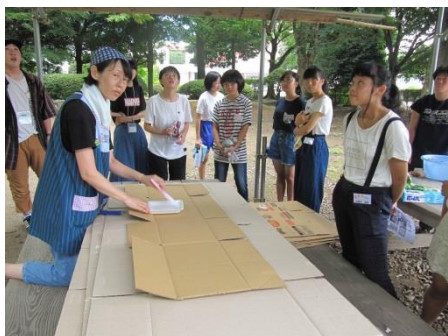

ふるふる Mibu JLC 交流会 Exchange meeting～下野市編～

7月22日(日) 壬生町嘉陽が丘ふれあい広場宿泊研修施設において、「ふるふる Mibu JLC Exchange meeting (交流会)～下野市編～」を開催しました。当日は、ふるふる Mibu JLC 会員7名(高校生3名、中学生4名)と下野 JLC 会員4名が参加しました。

当日は、午前中にダンボール窯のピザ作り体験と昼食に予定しているカレー(レトルト)とナン作りを行いました。はじめは緊張した面持ちの会員達も共同で段ボール窯を作成していく中で徐々に打ち解けて交流している様子が見られ、昼食を食べる頃には活発にコミュニケーションが取ることができていました。午後は昼食後にトランプや UNO などのカードゲームを楽しみ、振り返りを行い解散となりました。

参加した会員から「今日のピザ作りでたくさんの人と話すことができととても楽しかったです。人見知りがある私は、始めはととても不安でしかたありませんでしたが、少しずつ慣れることができととても楽しい交流会となりました。また、交流会をしてみたいと思いました。」「初めて他の JLC との交流で最初は少し緊張していましたが、時間が経つにつれて、どんどん楽しくなっていくのが分かりました。ダンボールで窯を作れることを初めて知ったりして学ぶことも多くありました。初対面の人とコミュニケーションをとる楽しさも分かりました。また機会があれば交流会をしたいです。」「ダンボールで窯を作るといって、とても新鮮で珍しい体験をすることができととても楽しかったです。下野市 JLC の皆さんと最初は仲良くなれるか心配でしたが、とても楽しく活動することができました。ピザ&ナン美味しかったです。またこのような場を設けていただくと嬉しいなと思いました。今日は本当に充実した1日でした!!」などの感想をいただきました。今後も地域活動に励む子どもたちの豊かな体験が増えるような機会を創出できるよう取り組んでいきたいと思ひます。ご参加ありがとうございました。

「第32回壬生町健康ふくしまつり 第1回企画会議」を行いました!

7月22日(日) 壬生町嘉陽が丘ふれあい広場宿泊研修施設において、平成30年10月28日(日)に開催される「第32回壬生町健康ふくしまつり」の出店に関わる企画会議を実施しました。会議の結果、スーパーボール&金魚(おもちゃ)すくい、お菓子釣りの出店を行うことに決定しました。次回の企画会議は、10月13日(土)に生涯学習館にて実施いたします。