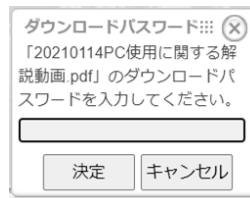

③「ダウンロードパスワードを入力してください。」と
表示されますので、【8632】と入力し、 → → →
【決定】をクリックします。