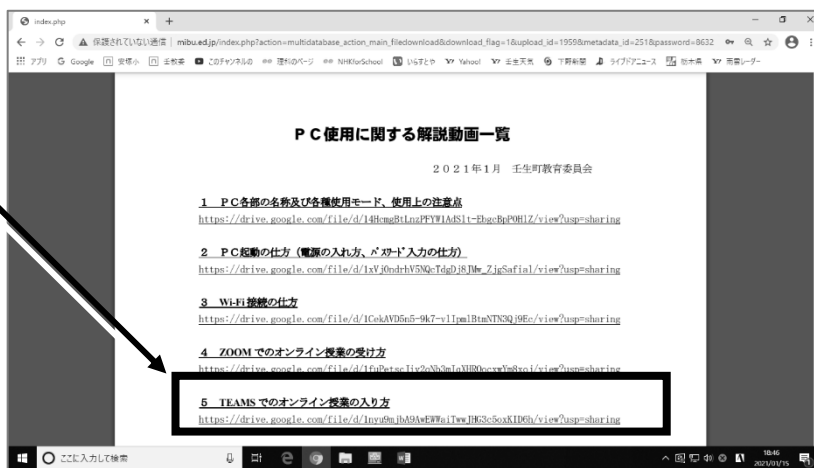

③「ダウンロードパスワードを入力してください。」と
表示されますので、【8632】と入力し、 → → →
【決定】をクリックします。

④「PC使用に関する解説動画一覧」がダウンロードされ、表示されますので、
【5 TEAMS でのオンライン授業の入り方】の
URL をクリックします。